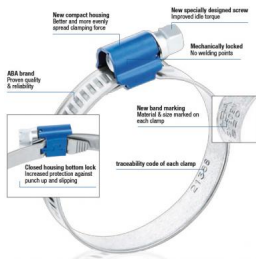

# ABA Original

De zonder-zorgen klemband met grote aanspanbaarheid. ABA Original klemmen een extra sterk monobloc huis, afgeronde bandranden en gladde binnenwand terbescherming van de slang.

- **W1 of S10:** Aluzink of galva band met electrolytisch verzinkte schroef in blauw huis.
- **W4 of S20:** Alle onderdelen uit AISI 304 rvs.
- **W5 of S50:** Alle onderdelen uit AISI 316 rvs.

Bandbreedte: 12mm

Ø min - max (mm)	Max moment (Nm)	Per doos (st)	Ref W1	Ref W4	Ref W5
8 x 14	4-5	50	C-ABA015	C-ABA015I	C-ABA015I316
11 x 17	4-5	50	C-ABA017	C-ABA017I	C-ABA017I316
13 x 20	4-5	50	C-ABA022	C-ABA022I	C-ABA022I316
15 x 24	4-5	50	C-ABA025	C-ABA025I	C-ABA025I316
19 x 28	4-5	50	C-ABA028	C-ABA028I	C-ABA028I316
22 x 32	4-5	50	C-ABA032	C-ABA032I	C-ABA032I316
26 x 28	4-5	50	C-ABA040	C-ABA040I	C-ABA040I316
32 x 44	5-6	50	C-ABA045	C-ABA045I	C-ABA045I316
38 x 50	5-6	50	C-ABA050	C-ABA050I	C-ABA050I316
44 x 56	5-6	50	C-ABA056	C-ABA056I	C-ABA056I316
50 x 65	5-6	50	C-ABA065	C-ABA065I	C-ABA065I316
58 x 75	5-6	50	C-ABA075	C-ABA075I	C-ABA075I316
68 x 85	5-6	50	C-ABA085	C-ABA085I	C-ABA085I316
77x 95	5-6	50	C-ABA095	C-ABA095I	C-ABA095I316
87 x 112	5-6	50	C-ABA112	C-ABA112I	C-ABA112I316
104 x 138	5-6	50	C-ABA140	C-ABA140I	C-ABA140I316
130 x 165	5-6	50	C-ABA165	C-ABA165I	C-ABA165I316
150 x 180	5-6	50	C-ABA180	C-ABA180I	C-ABA180I316
175 x 205	5-6	50	C-ABA205	C-ABA205I	C-ABA205I316
200 x 231	5-6	50	C-ABA231	C-ABA231I	-
226 x 256	5-6	50	C-ABA260	C-ABA260I	-
251 x 282	5-6	50	C-ABA282	C-ABA282I	-
277 x 307	5-6	50	C-ABA310	C-ABA310I	-
298 x 328	5-6	50	C-ABA328	-	-
310 x 340	5-6	50	C-ABA340	-	-
345 x 375	5-6	50	C-ABA375	-	-
385 x 415	5-6	50	C-ABA415	-	-
435 x 465	5-6	50	C-ABA465	-	-
480 x 510	5-6	50	C-ABA510	-	-
502 x 532	5-6	50	C-ABA532	-	-
535 x 565	5-6	50	C-ABA565	-	-